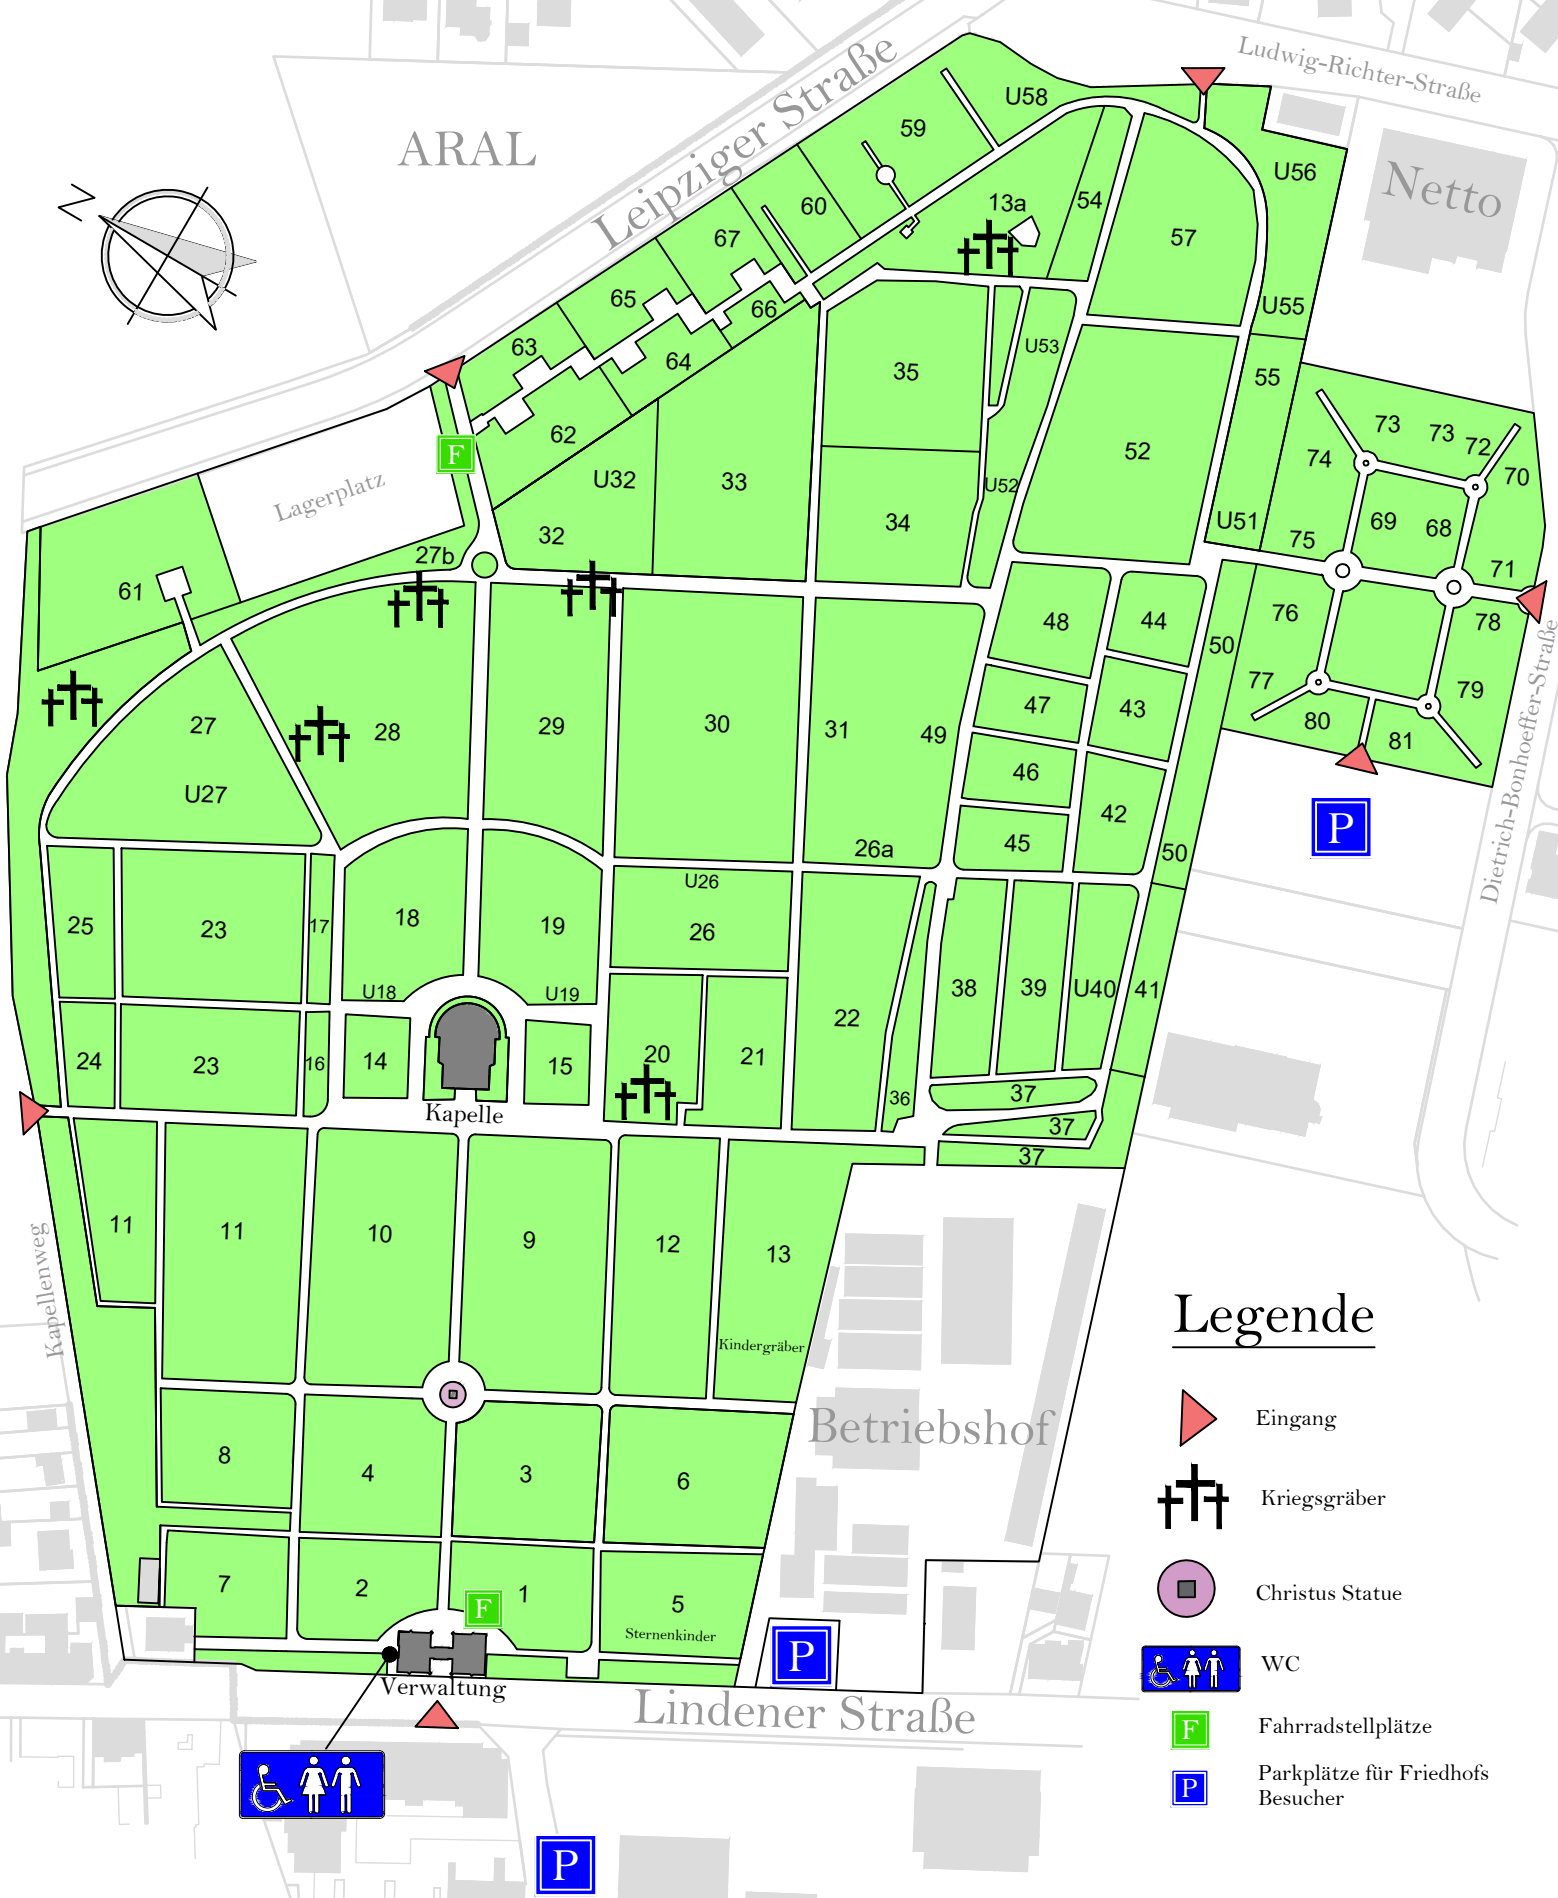

Hauptfriedhof Wolfenbüttel

Legende

-  Eingang
-  Kriegsgräber
-  Christus Statue
-  WC
-  Fahrradstellplätze
-  Parkplätze für Friedhofs Besucher