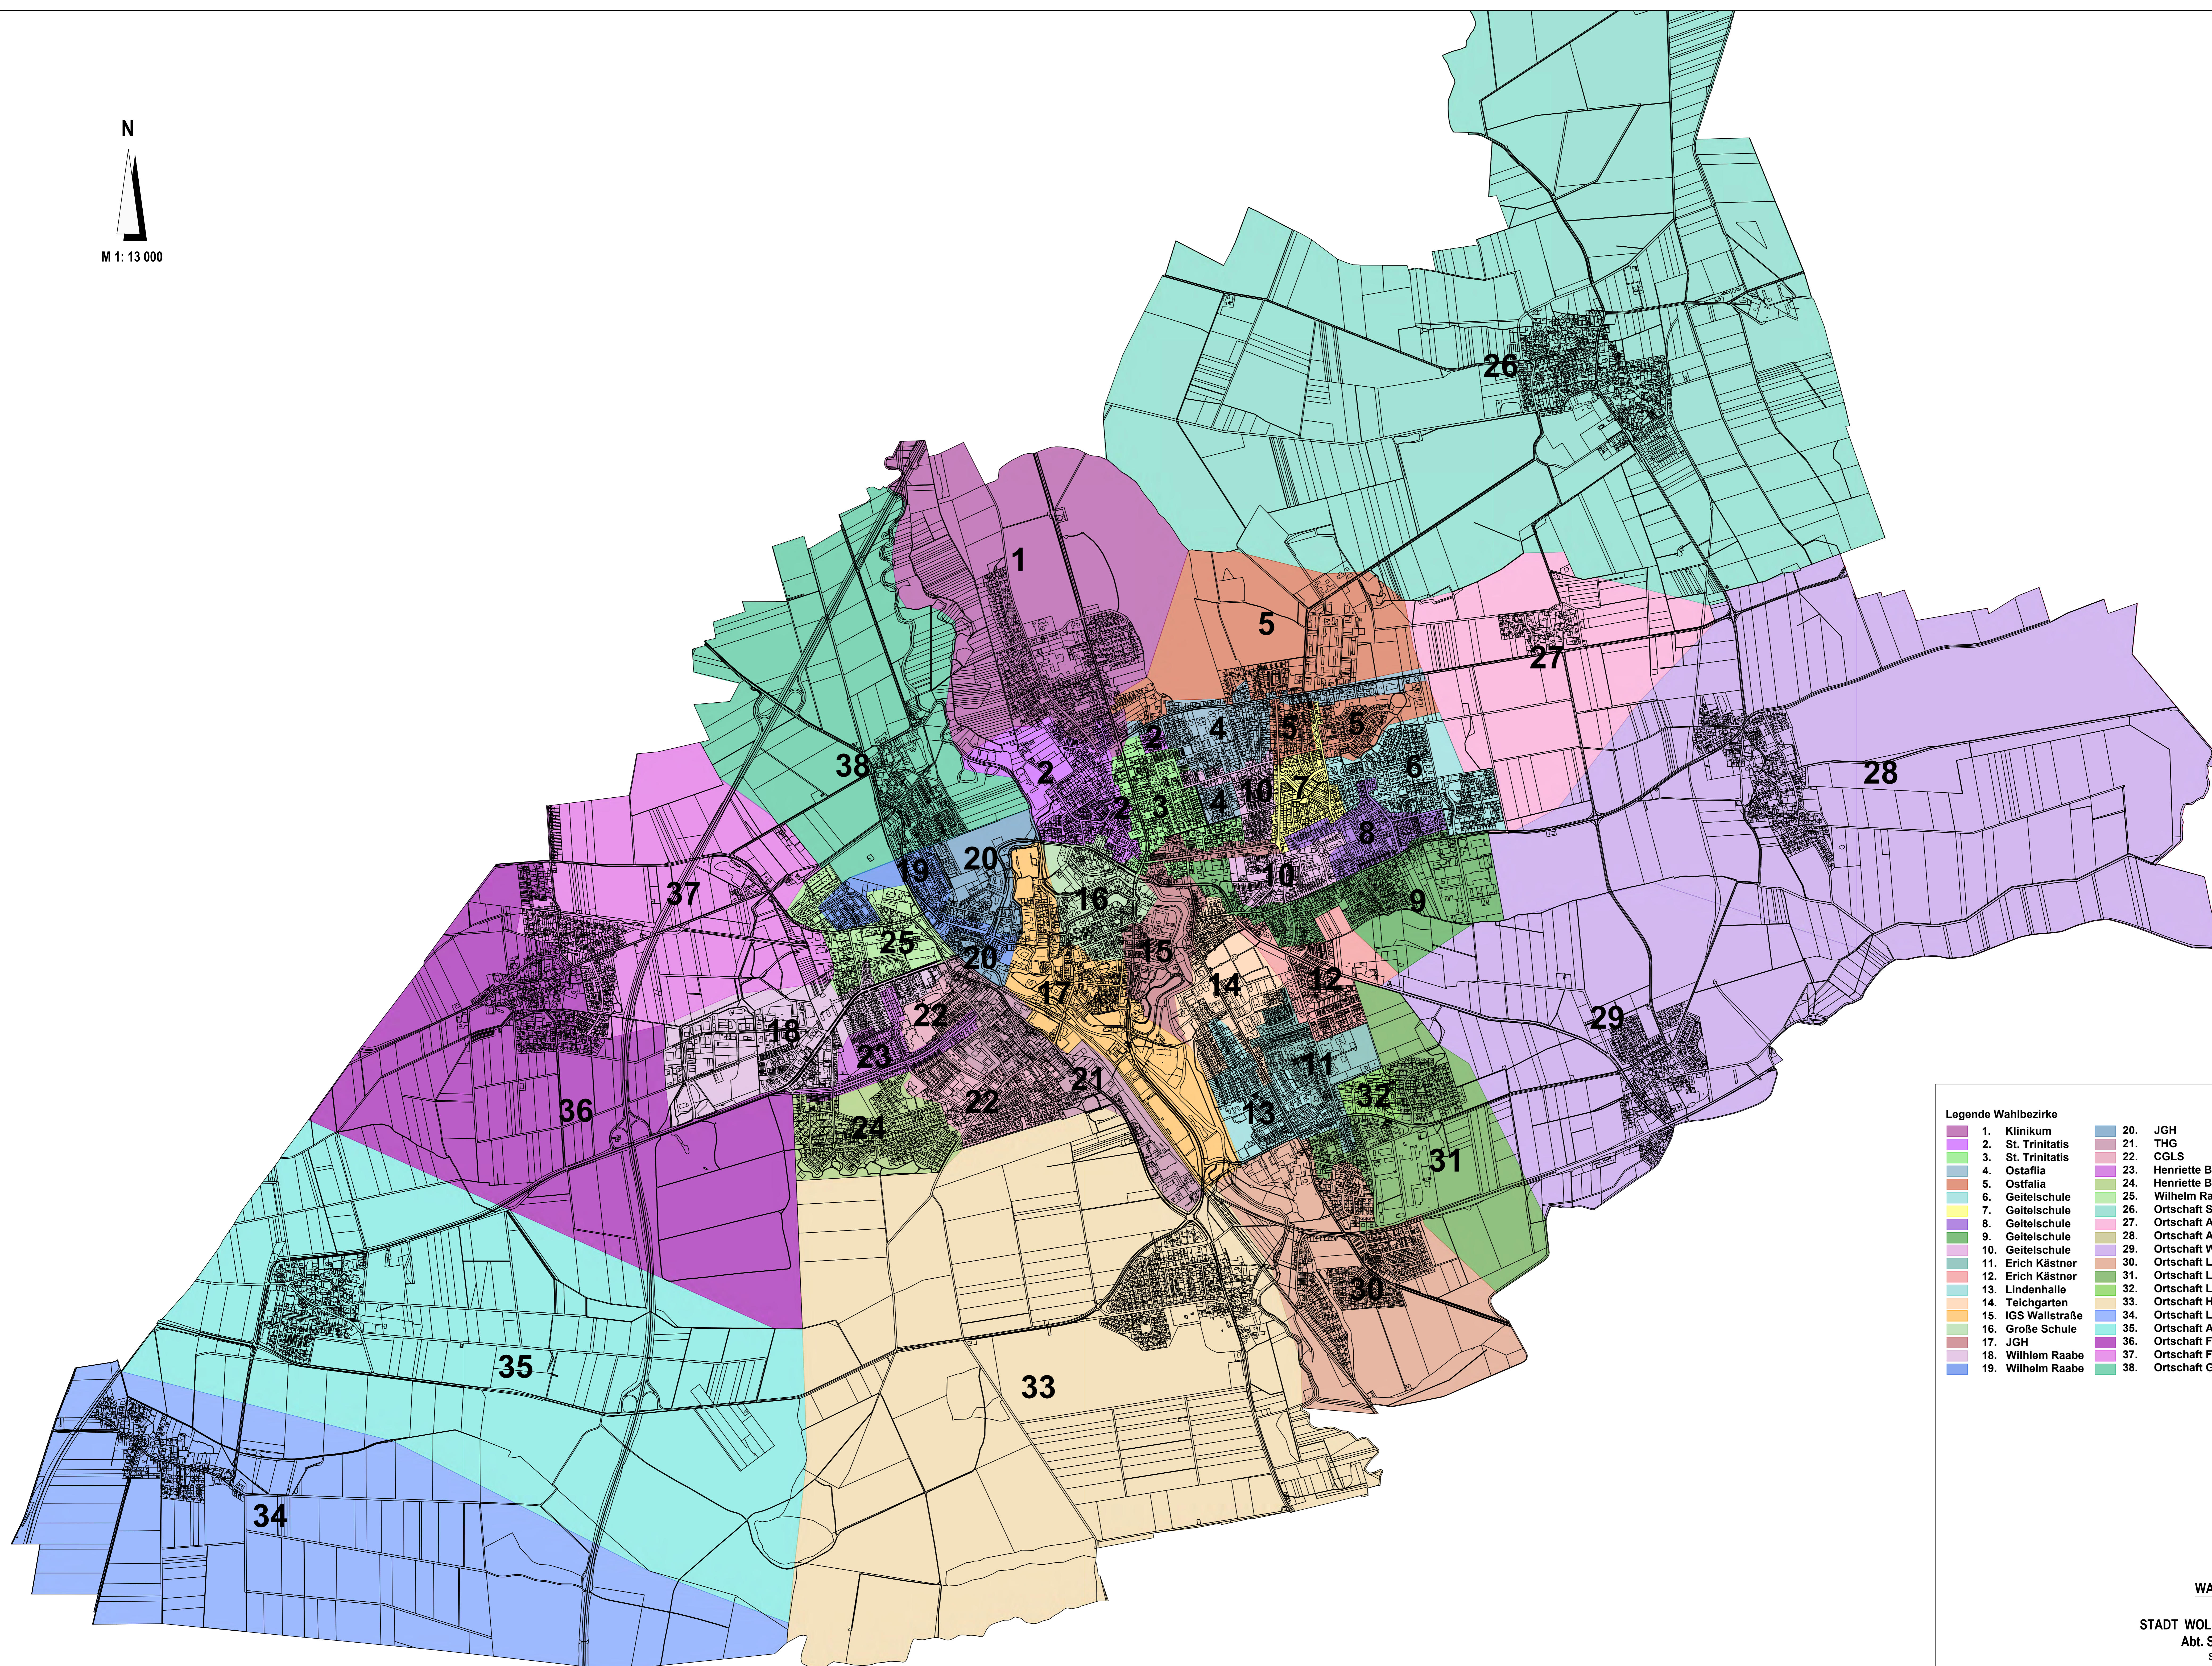

N

M 1: 13 000

Legende Wahlbezirke

1. Klinikum	20. JGH
2. St. Trinitatis	21. THG
3. St. Trinitatis	22. CGLS
4. Ostfalia	23. Henriette Breymann
5. Ostfalia	24. Henriette Breymann
6. Geitelschule	25. Wilhelm Raabe
7. Geitelschule	26. Ortschaft Salzdahlum
8. Geitelschule	27. Ortschaft Atzum
9. Geitelschule	28. Ortschaft Ahlum
10. Geitelschule	29. Ortschaft Wendessen
11. Erich Kästner	30. Ortschaft Linden I
12. Erich Kästner	31. Ortschaft Linden II
13. Lindenhalle	32. Ortschaft Linden III
14. Teichgarten	33. Ortschaft Halchter
15. IGS Wallstraße	34. Ortschaft Leinde
16. Große Schule	35. Ortschaft Adersheim
17. JGH	36. Ortschaft Fämmelse I
18. Wilhem Raabe	37. Ortschaft Fämmelse II
19. Wilhelm Raabe	38. Ortschaft Gr. Stöckheim