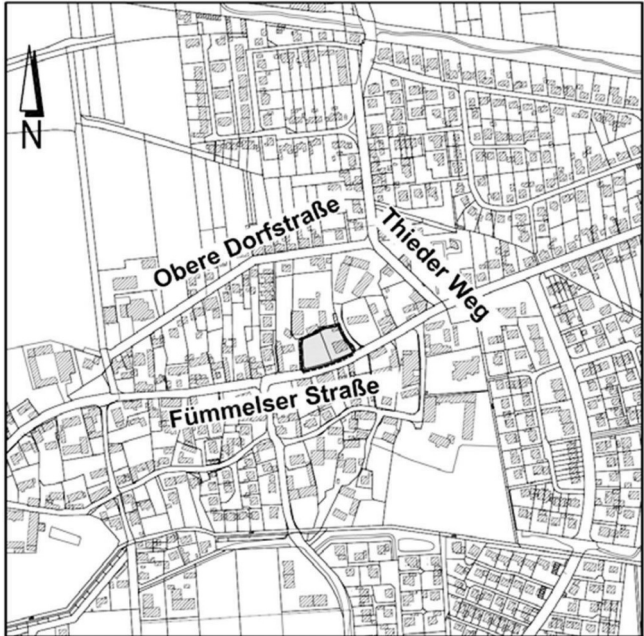

Bekanntmachung

Bauleitplanung der Stadt Wolfenbüttel

- hier:
1. Bekanntmachung des Aufstellungsbeschlusses der Bebauungsplanänderung FD7 „Westlich der Kirche“, 7. Änderung des Bebauungsplanes FD0 „Fümmelse Süd-Ost“ im beschleunigten Verfahren nach § 13a BauGB
 2. Frühzeitige Öffentlichkeitsbeteiligung gemäß § 3 Abs.1 BauGB

Der Verwaltungsausschuss der Stadt Wolfenbüttel hat in seiner Sitzung am 17.06.2019 die Aufstellung der Bebauungsplanänderung FD7 „Westlich der Kirche“ beschlossen. Der Geltungsbereich der Bebauungsplanänderung ist in dem abgedruckten Lageplan durch eine schwarz gestrichelte Linie umrandet, er liegt im Ortskern von Fümmelse westlich der Gethsemanekirche. Der Geltungsbereich beinhaltet das Grundstück des ehemaligen Pfarrhauses und dessen westlich angrenzende Freifläche.