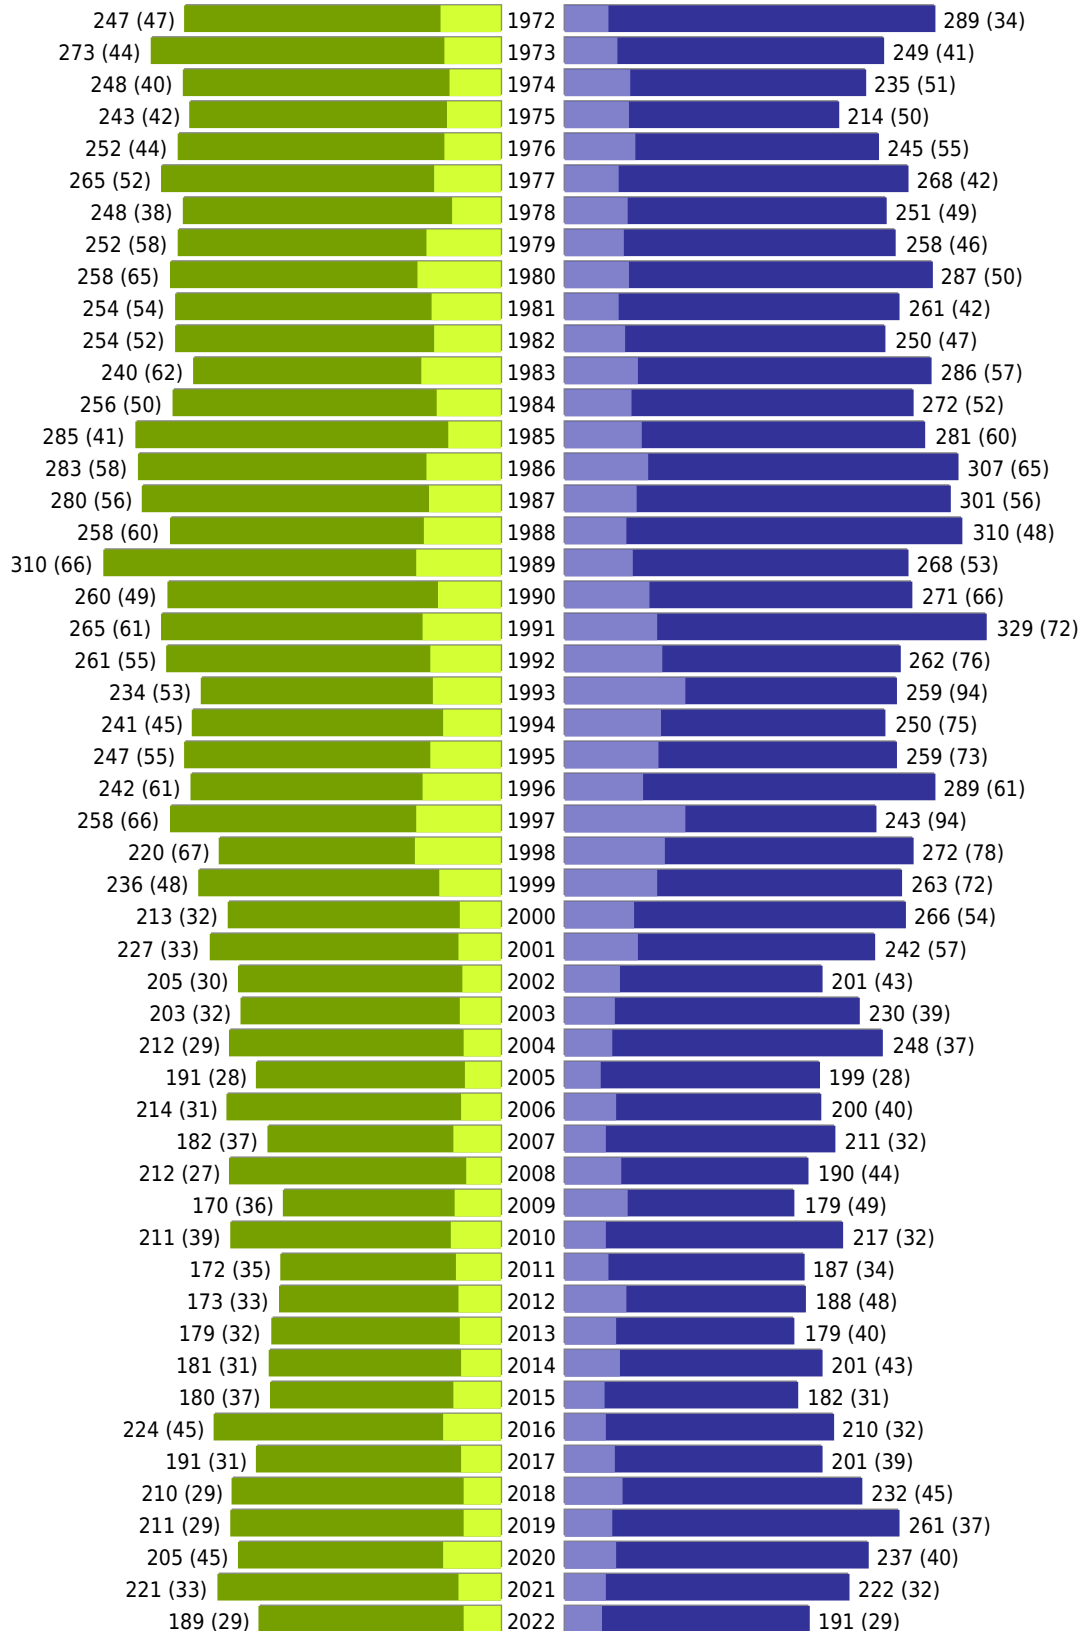

Alterspyramide Geburtsjahrgangsstatistik

Auswahlkriterien:

Geburtsdatum	01.01.1910 bis 31.12.2022
Stichtag	31.12.2022
Personen	Aktive Personen im Zuständigkeitsbereich gemeldet
Wohnungsart	Haupt- oder alleinige Wohnung
Mandant	Wolfenbüttel (Mandanten)
Auswertung der Meldekette	Meldedatum/ Rückmeldedatum (wenn vorhanden: An- und Abmeldedatum, sonst Rückmeldedatum, sonst Ein- und Auszugsdatum)

Wolfenbüttel (Mandanten) - Geburtsjahrgangsstatistik - vom 02.02.2023

Gesamter Zuständigkeitsbereich

erstellt am: 02.02.2023

■ männlich ■ männlich (nicht deutsch) ■ weiblich ■ weiblich (nicht deutsch) Anzahl Dt. (Anzahl Ausl.)

Wolfenbüttel (Mandanten) - Geburtsjahrgangsstatistik - vom 02.02.2023

Gesamter Zuständigkeitsbereich (Fortsetzung)

	weiblich	männlich	unbestimmt	gesamt
Summe Deutsche	24591	23232	0	47823
Summe Ausländer	2939	3171	0	6110
Einwohner gesamt	27530	26403	0	53933

erstellt am: 02.02.2023	Alter Durchschnitt in Jahren	47,1	43,9	0,0	45,5
		■ männlich	■ männlich (nicht deutsch)	■ weiblich	■ weiblich (nicht deutsch)
		Anzahl Dt. (Anzahl Ausl.)			