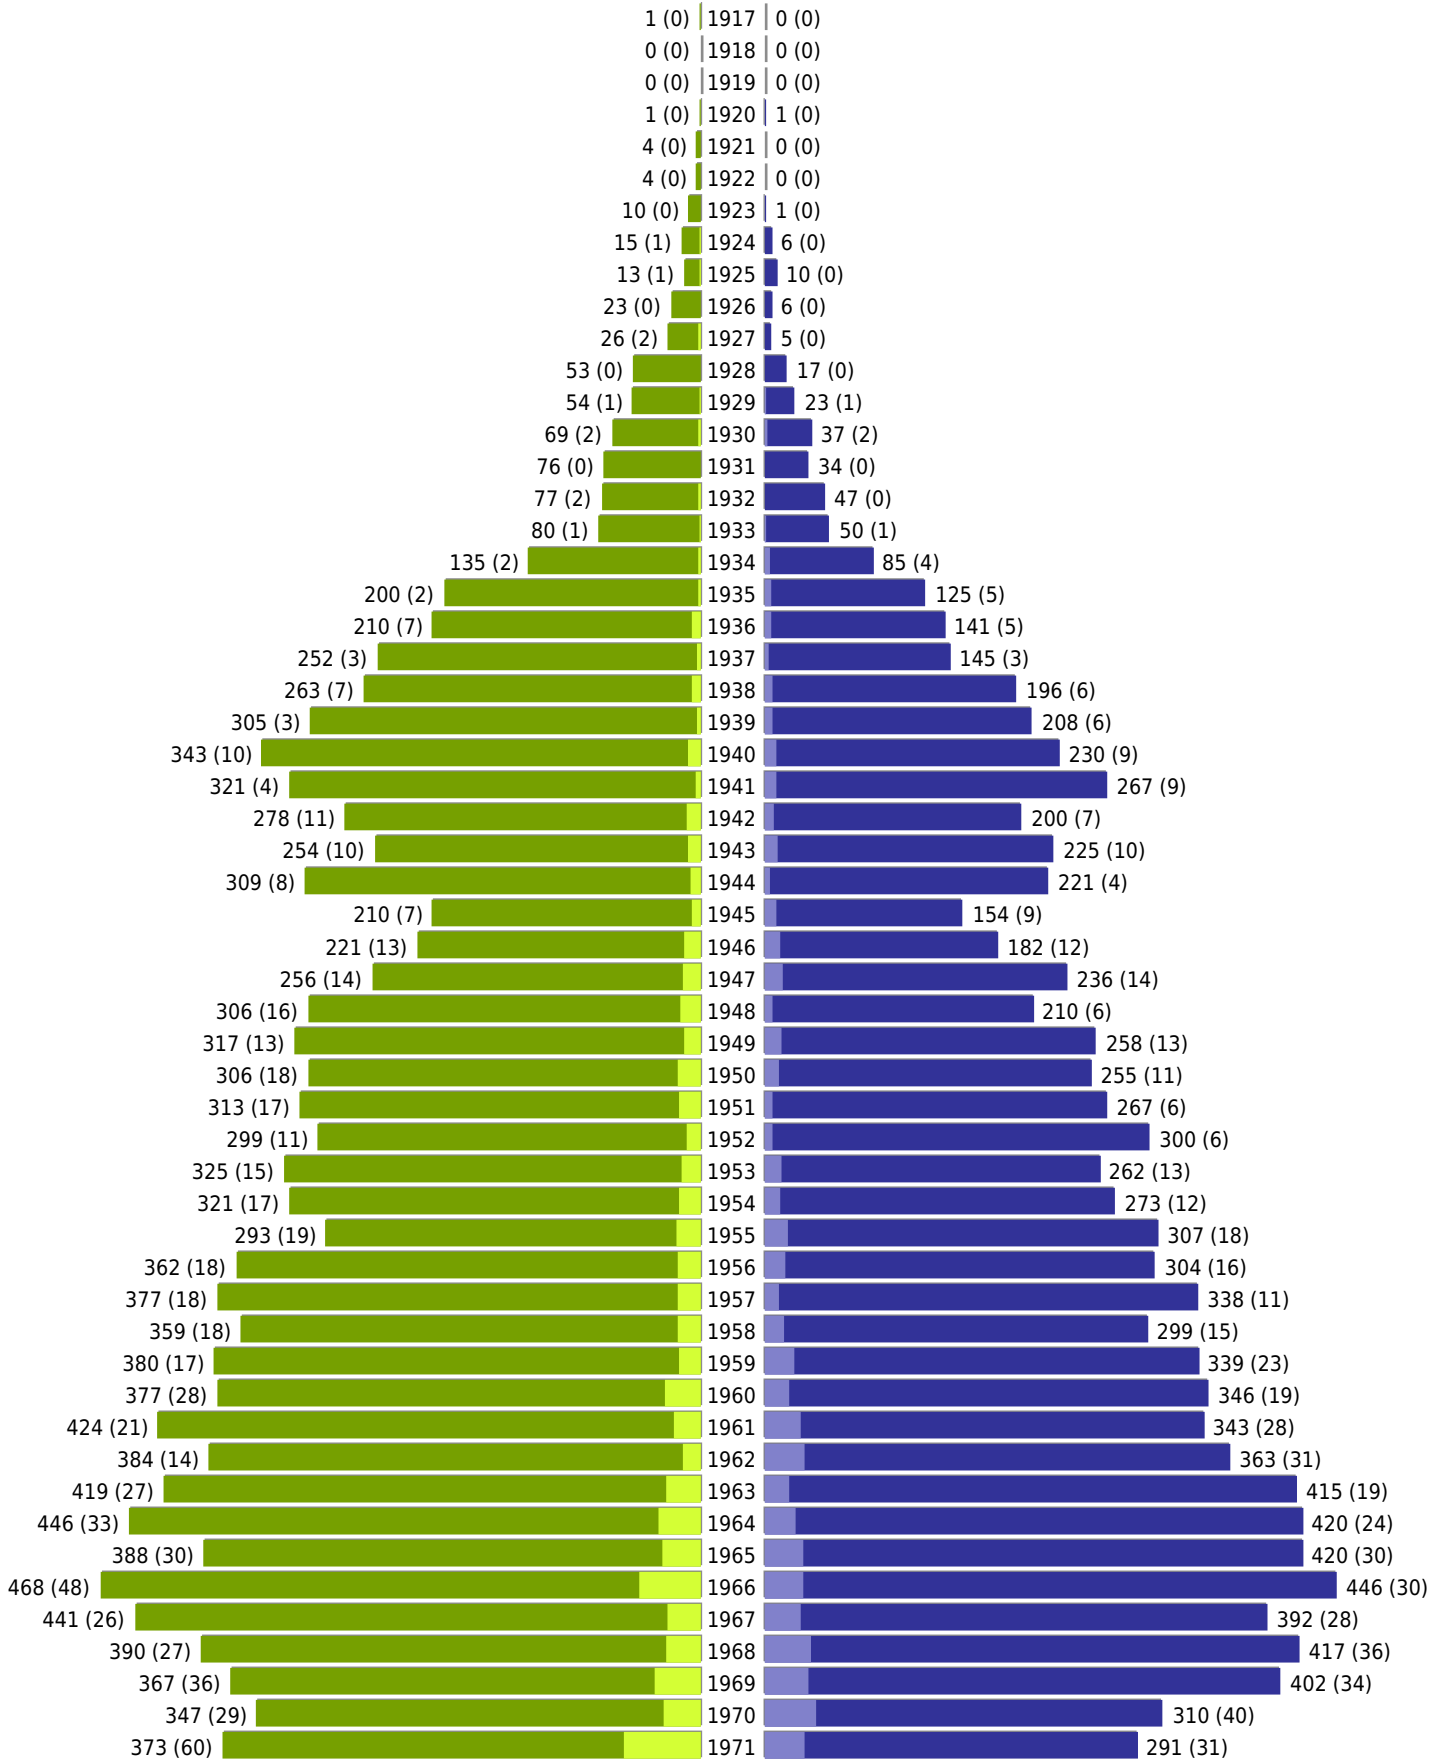

Alterspyramide Geburtsjahrgangsstatistik

Auswahlkriterien:

Geburtsdatum	01.01.1910 bis 31.12.2022
Stichtag	31.12.2022
Personen	Aktive Personen im Zuständigkeitsbereich gemeldet
Wohnungsart	Haupt- oder alleinige Wohnung
Mandant	Wolfenbüttel (Mandanten)
Auswertung der Meldekette	Meldedatum/ Rückmeldedatum (wenn vorhanden: An- und Abmeldedatum, sonst Rückmeldedatum, sonst Ein- und Auszugsdatum)

Wolfenbüttel (Mandanten) - Geburtsjahrgangsstatistik - vom 02.02.2023

Gesamter Zuständigkeitsbereich

erstellt am: 02.02.2023

■ männlich ■ männlich (nicht deutsch) ■ weiblich ■ weiblich (nicht deutsch) Anzahl Dt. (Anzahl Ausl.)

Wolfenbüttel (Mandanten) - Geburtsjahrgangsstatistik - vom 02.02.2023

Gesamter Zuständigkeitsbereich (Fortsetzung)

	weiblich	männlich	unbestimmt	gesamt
Summe Deutsche	24591	23232	0	47823
Summe Ausländer	2939	3171	0	6110
Einwohner gesamt	27530	26403	0	53933

erstellt am: 02.02.2023	Alter Durchschnitt in Jahren	47,1	43,9	0,0	45,5
		■ männlich	■ männlich (nicht deutsch)	■ weiblich	■ weiblich (nicht deutsch)
		Anzahl Dt. (Anzahl Ausl.)			