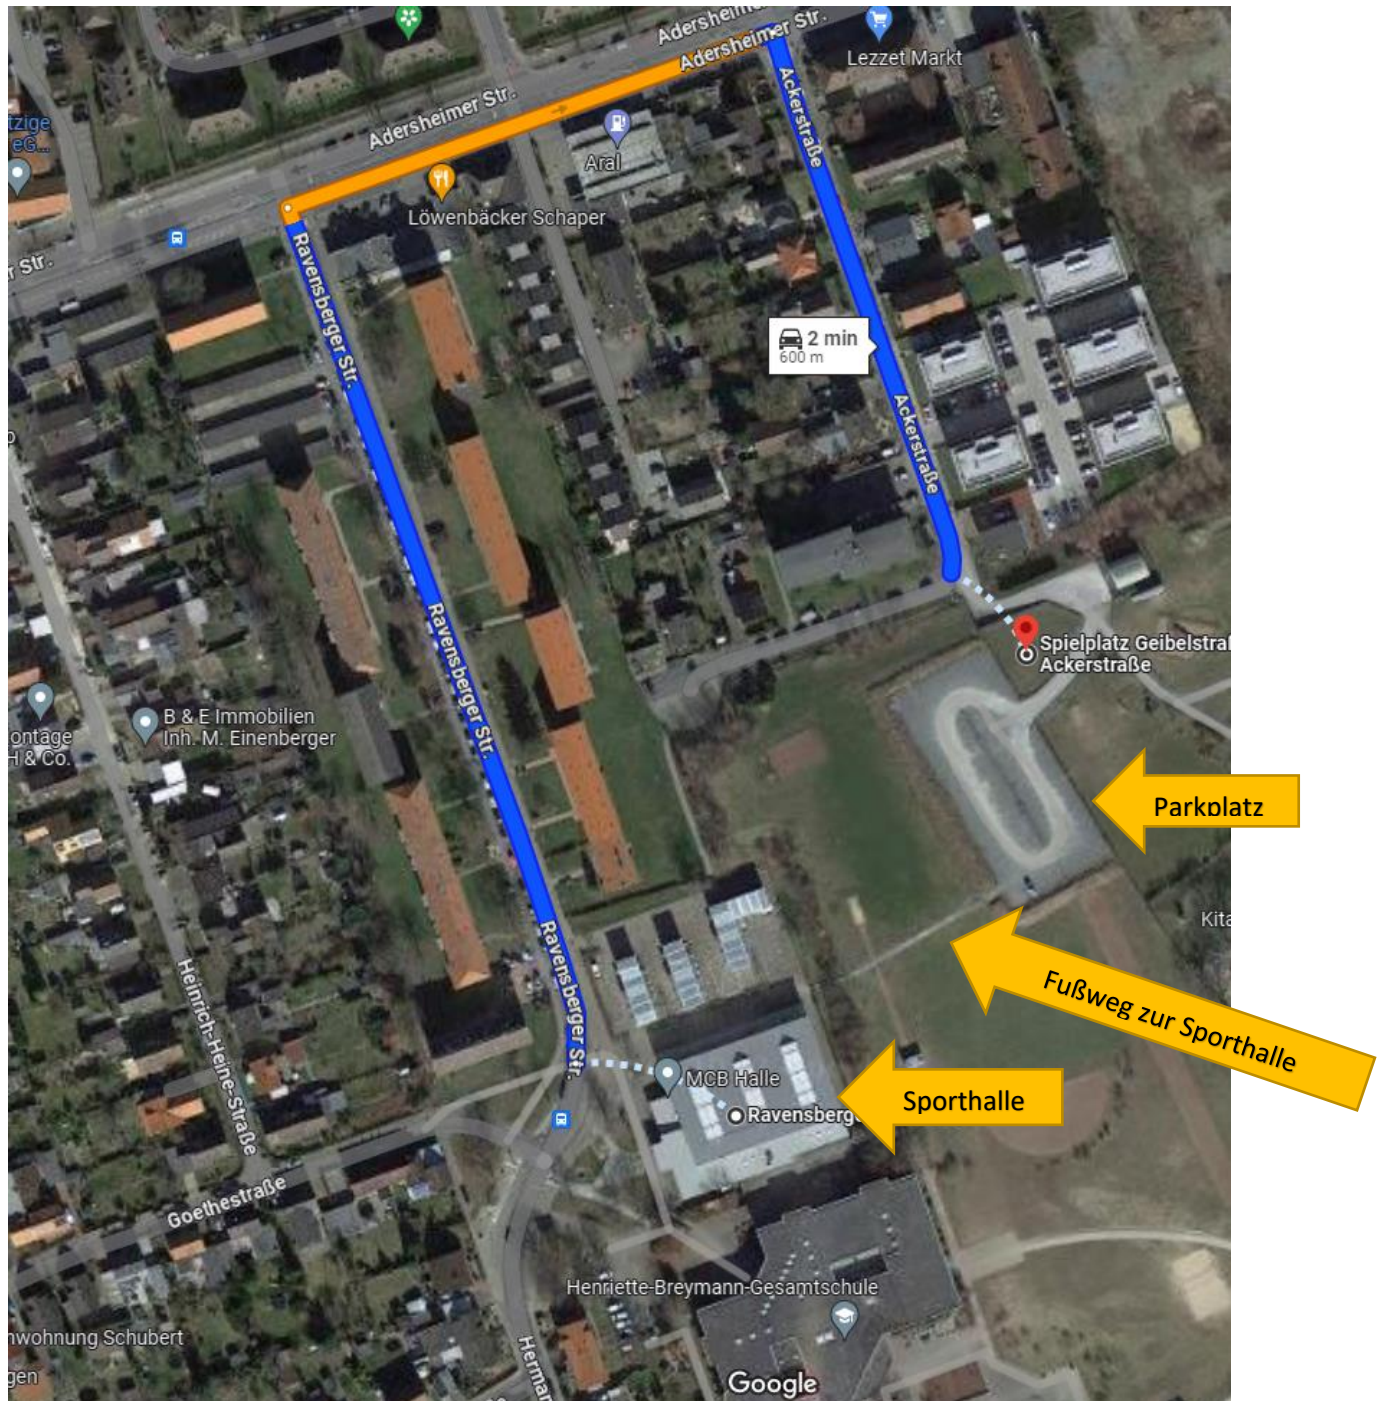

## Lageplan

Sporthalle Henriette-Breymann-Gesamtschule, Ravensberger Straße – Parkplatz Spielplatz Ackerstraße

PKW-Anfahrt zum Parkplatz über Adersheimer Straße - Ackerstraße.

Hier der Link für Google-Maps:

[Ravensberger Str. 17, 38304 Wolfenbüttel nach Spielplatz Geibelstraße/ Ackerstraße - Google Maps](#)